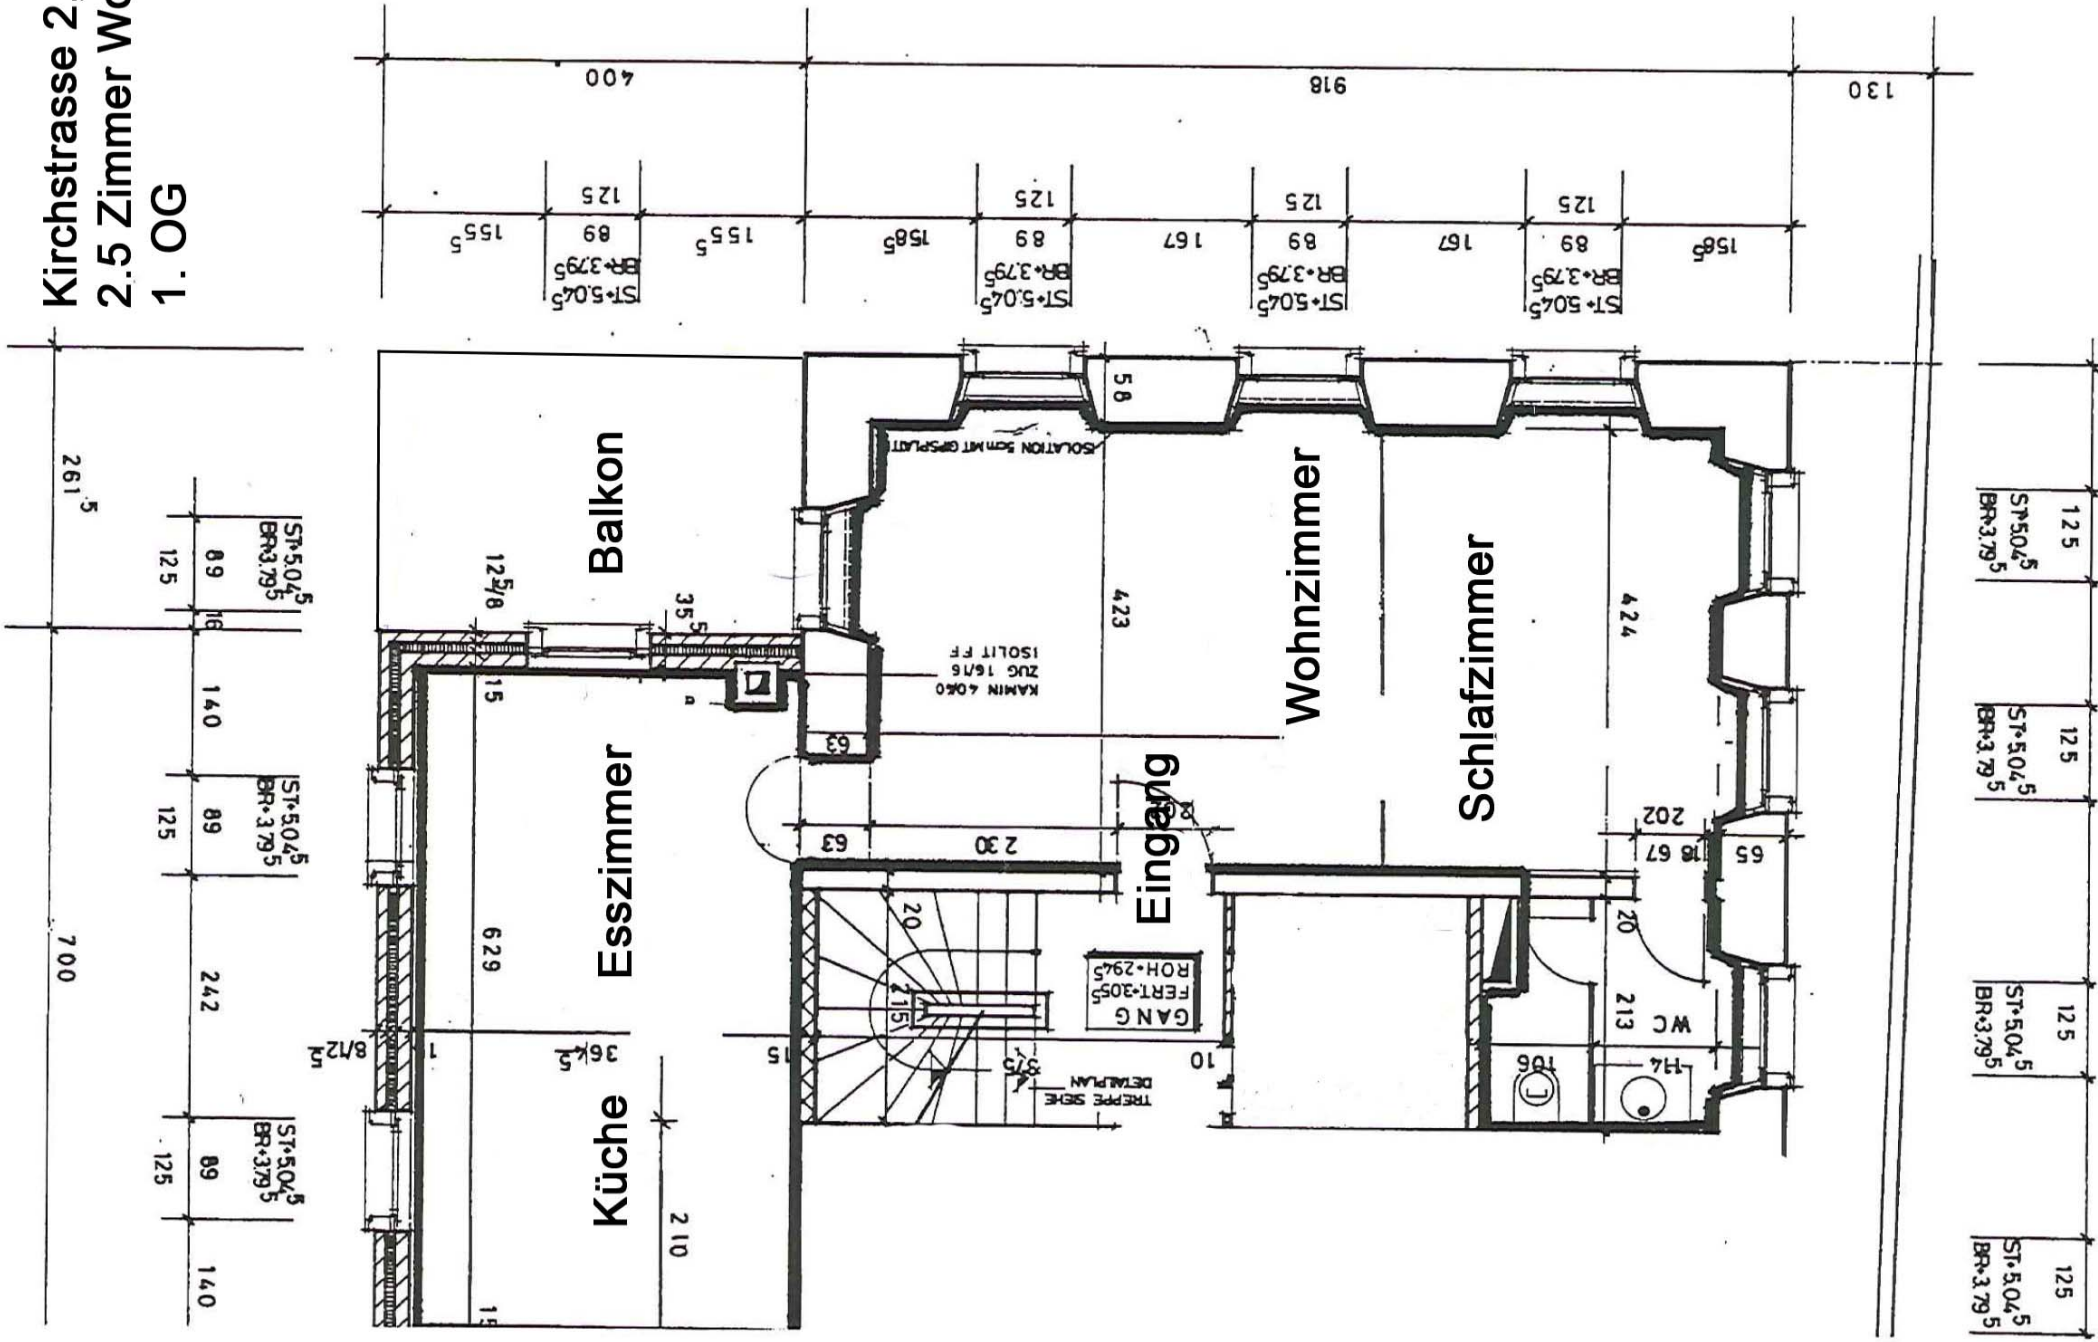

Kirchstrasse 2, Mels
2.5 Zimmer Wohnung
1. OG

ST-5.04.5
BR-3.79.5

ST-5.04.5
BR-3.79.5

ST-5.04.5
BR-3.79.5

ST-5.04.5
BR-3.79.5